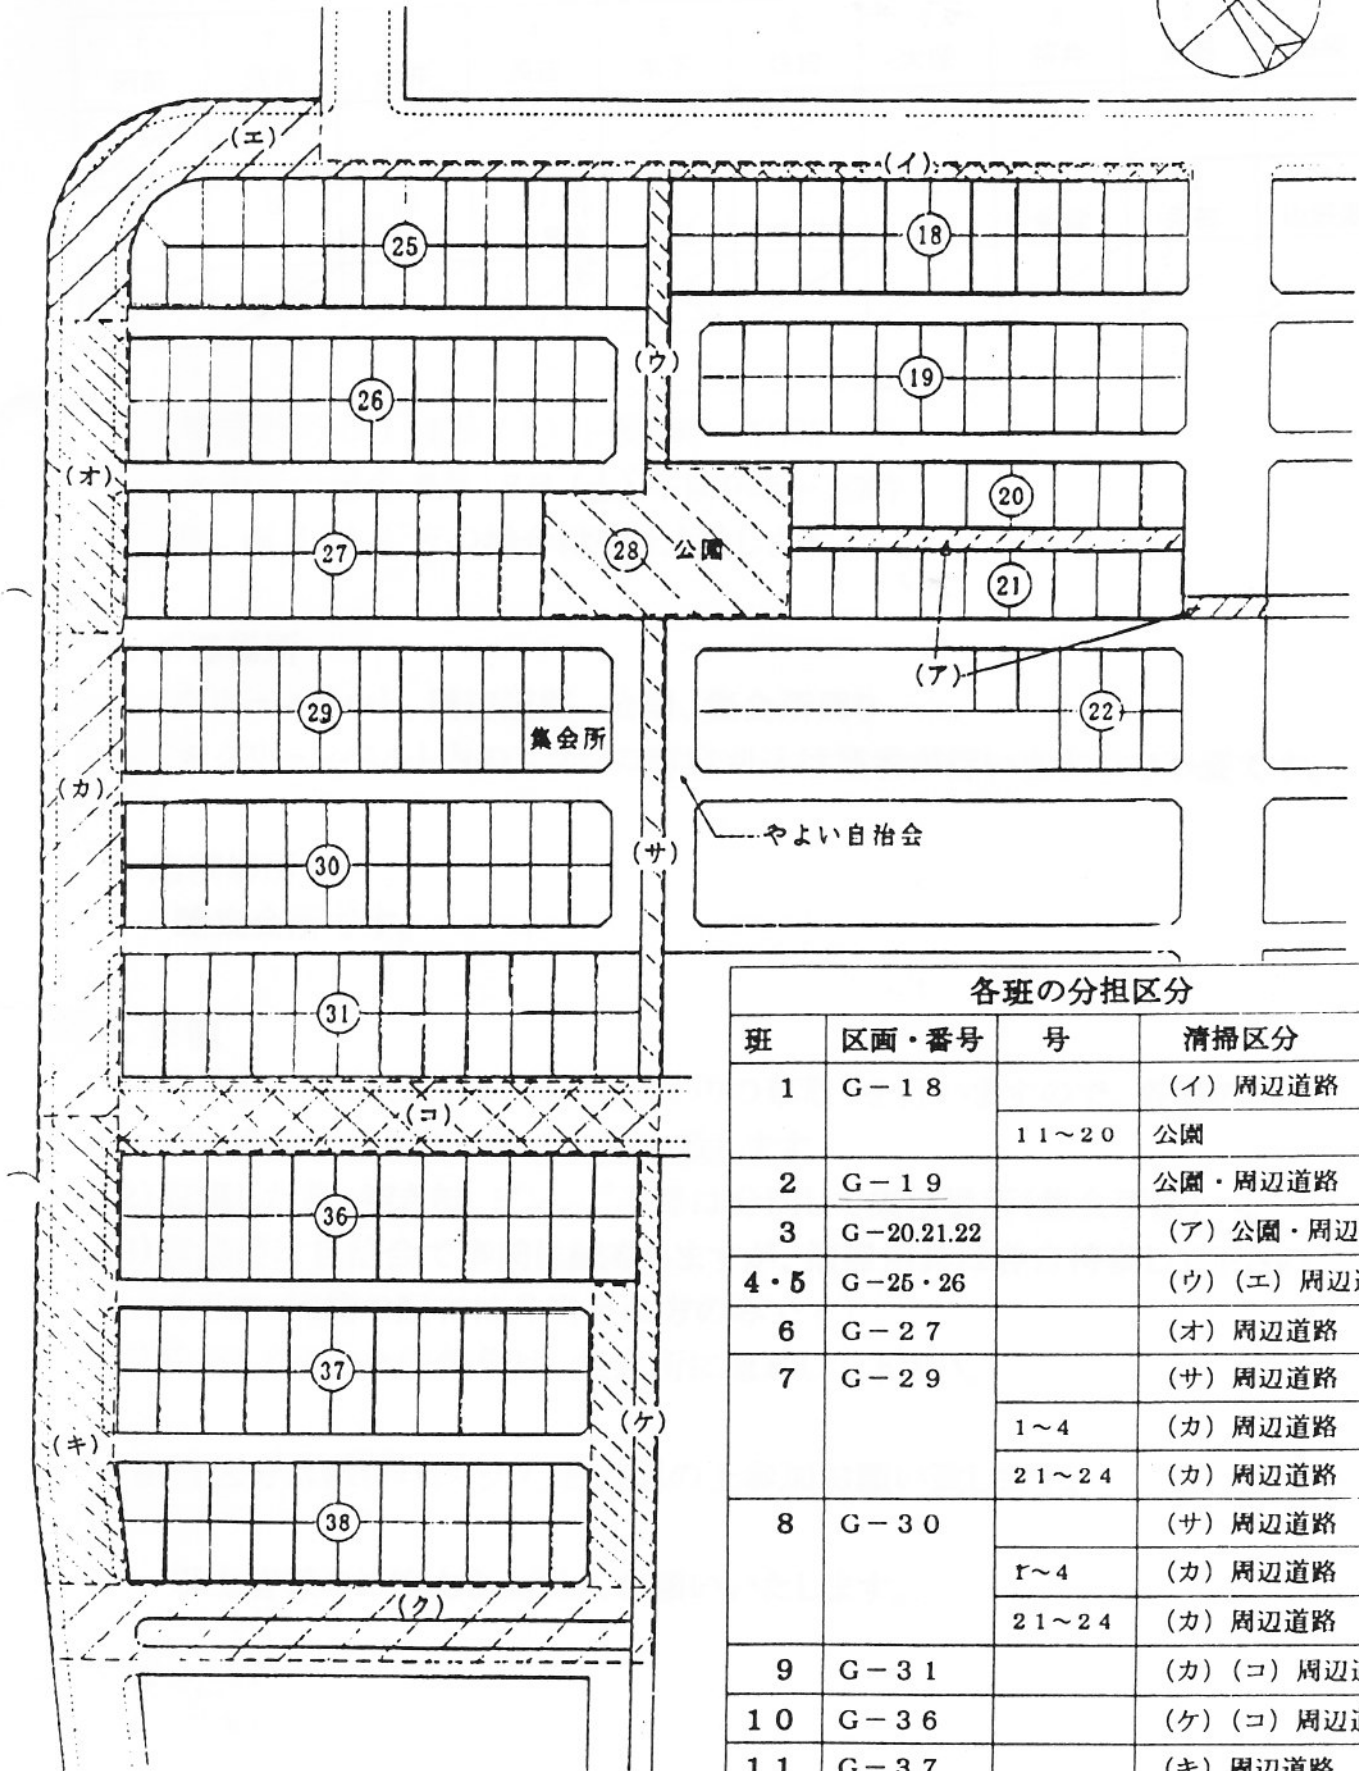

睦会 G 地区

各班の分担区分

班	区画・番号	号	清掃区分
1	G-18		(イ) 周辺道路
		11~20	公園
2	G-19		公園・周辺道路
3	G-20.21.22		(ア) 公園・周辺道路
4・5	G-25・26		(ウ) (エ) 周辺道路
6	G-27		(オ) 周辺道路
7	G-29		(サ) 周辺道路
		1~4	(カ) 周辺道路
		21~24	(カ) 周辺道路
8	G-30		(サ) 周辺道路
		r~4	(カ) 周辺道路
		21~24	(カ) 周辺道路
9	G-31		(カ) (コ) 周辺道路
10	G-36		(ケ) (コ) 周辺道路
11	G-37		(キ) 周辺道路
12	G-38		(ク) (ケ) 周辺道路
役員			集会所